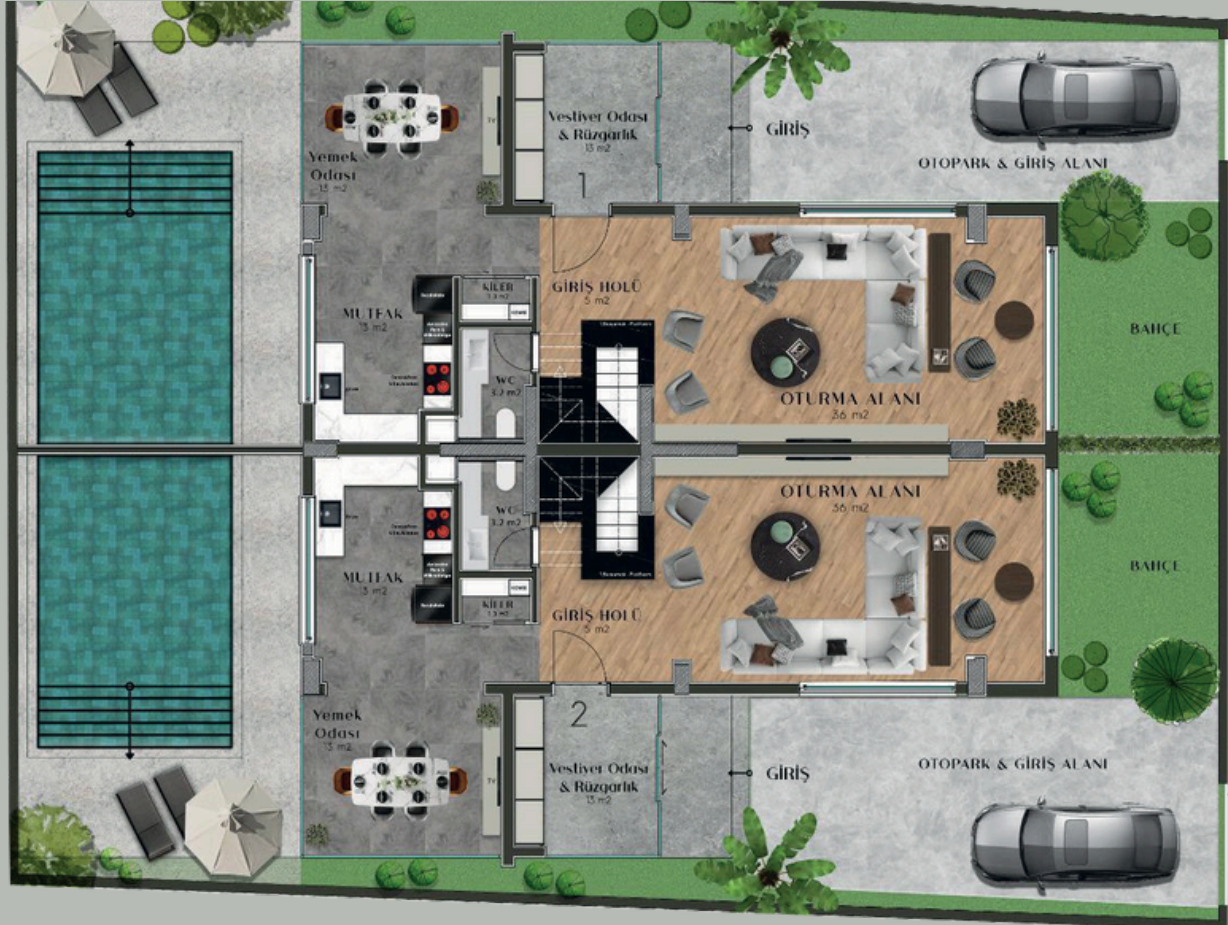

*VILLA*

VILLA MARINA

A1 VILLA MARINA

A2 VILLA MARINA

*Lüks ve Huzurun  
Buluşma Noktası*

WM

VILLA MARINA

Modern mimarinin zarafetini, Akdeniz'in huzur dolu manzarasıyla buluşturan Villa Marina, Mimar Hasan Günsevin'in özel tasarımıyla hayat buluyor. Lüks yaşamın tüm detaylarını barındıran bu prestijli proje; geniş yaşam alanları, ferah teraslar, yüksek tavanlar ve denize uzanan panoramik manzarasıyla ayrıcalıklı bir deneyim sunuyor. Konum, kalite ve tasarımın mükemmel uyumuyla Villa Marina, sizin için sadece bir ev değil, ömür boyu sürecek bir yaşam stili vadediyor.

ZEMİN KAT PLANI

Bu özel tasarlanmış zemin kat, modern yaşamın tüm konfor unsurlarını bir araya getirir.

**Teknik Donanım** · Mitsubishi VRF klima sistemi · Rehau yerden ısıtma · İnohom akıllı ev sistemi · Rehau PVC doğramalar · Hansgrohe batarya ve duş sistemleri

## Dış Mekân

- Isıtılmalı Yüzme Havuzu & Jakuzi  
Dört mevsim kullanılabilen, özel ısıtma sistemi.
- Bahçe & Teras  
Winperax bioklimatik pergola sistemi ile gölgelendirilmiş oturma ve yemek alanı.

1. KAT PLANI

Bu kat, geniş yatak odaları, ebeveyn suitleri ve kullanım kolaylığı sağlayan işlevsel alanlarıyla öne çıkıyor.